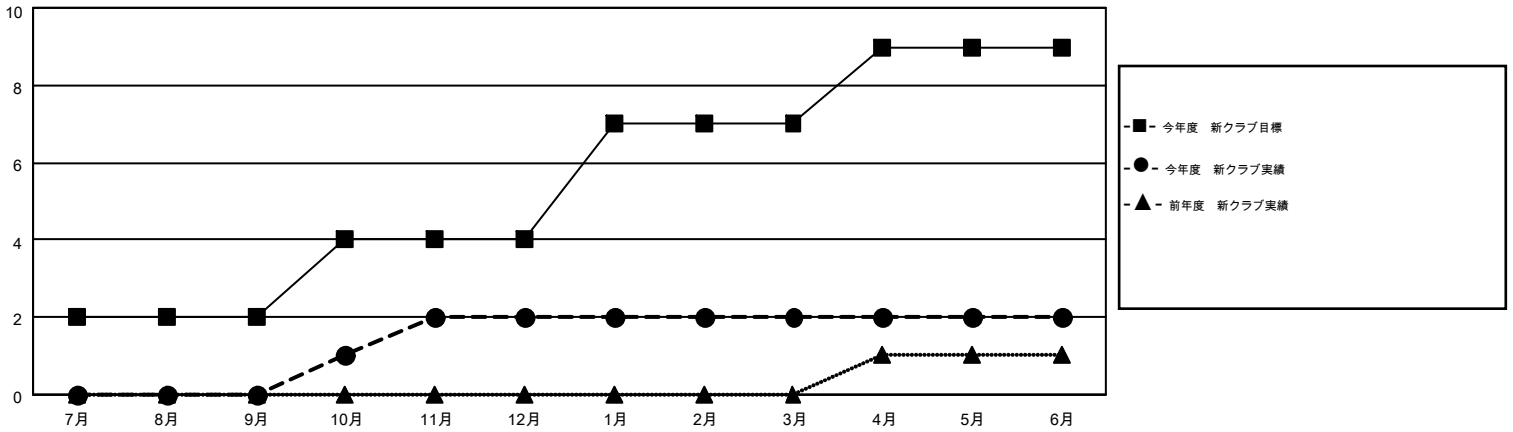

MONTHLY MEMBERSHIP PROGRESS REPORT

Results as of: 6/30/2015

Multiple District 336

LOCATION: JAPAN

GMT: CHIKAO SUZUKI

GMT会則地域 5-Jap

クラブ					名				
結果: 2014-2015					結果: 2014-2015				
四半期	新クラブ目標	新クラブ	解散クラブ	純増/減	四半期	新会員目標	チャーターメン バー/新会員	退会者	純増/減
7月/8月/9月	2	0	0	0	7月/8月/9月	405	563	278	285
10月/11月/12月	2	2	0	2	10月/11月/12月	235	313	276	37
1月/2月/3月	3	0	0	0	1月/2月/3月	225	298	254	44
4月/5月/6月	2	0	7	-7	4月/5月/6月	-230	232	759	-527

新クラブ目標及び実績累計

会員目標及び実績累計

解散クラブ: 7	373 CLUBS OF 443 一名以上の新会員を登録	男女別 男性 13,113 (83.46%) 女性 2,598 (16.54%)
退会者 物故会員 138 クラブ解散 62 その他 1,367 合計 1,567	健康診断データはこちら	家族会員 2,953 世帯主 1,380 世帯主以外 1,573