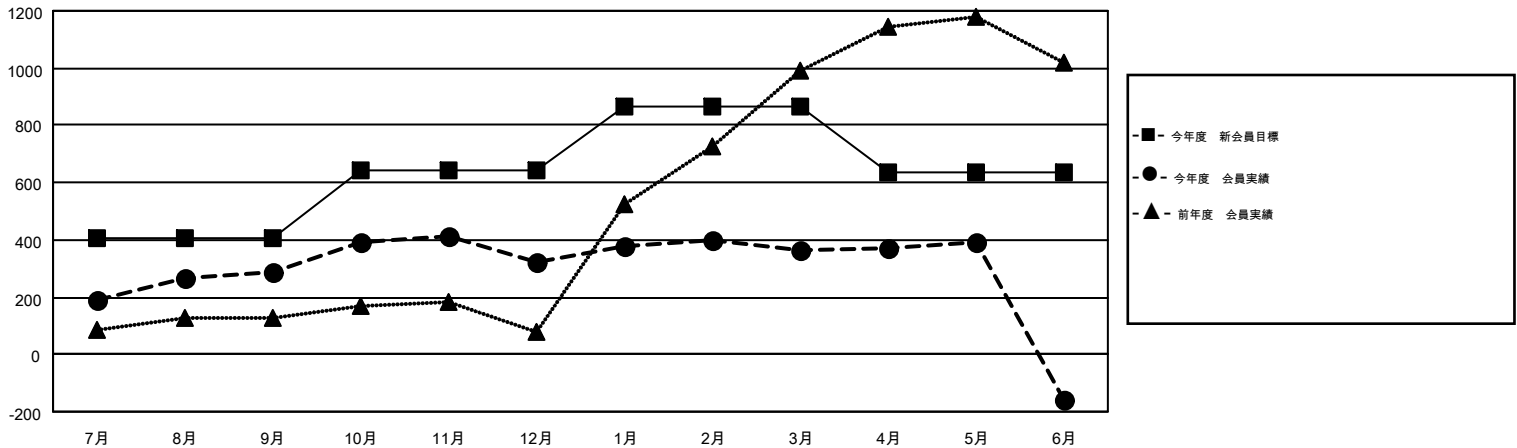

MONTHLY MEMBERSHIP PROGRESS REPORT

Results as of: 6/30/2015

Multiple District 336

LOCATION: JAPAN

GMT: CHIKAO SUZUKI

GMT会則地域 5-Jap

クラブ					名				
結果: 2014-2015					結果: 2014-2015				
四半期	新クラブ目標	新クラブ	解散クラブ	純増/減	四半期	新会員目標	チャーターメン バー/新会員	退会者	純増/減
7月/8月/9月	2	0	0	0	7月/8月/9月	405	563	278	285
10月/11月/12月	2	2	0	2	10月/11月/12月	235	313	276	37
1月/2月/3月	3	0	0	0	1月/2月/3月	225	298	254	44
4月/5月/6月	2	0	7	-7	4月/5月/6月	-230	232	759	-527

新クラブ目標及び実績累計

会員目標及び実績累計

解散クラブ: 7	373 CLUBS OF 443 一名以上の新会員を登録	男女別 男性 13,113 (83.46%) 女性 2,598 (16.54%)
退会者 物故会員 138 クラブ解散 62 その他 1,367 合計 1,567	健康診断データはこちら	家族会員 2,953 世帯主 1,380 世帯主以外 1,573